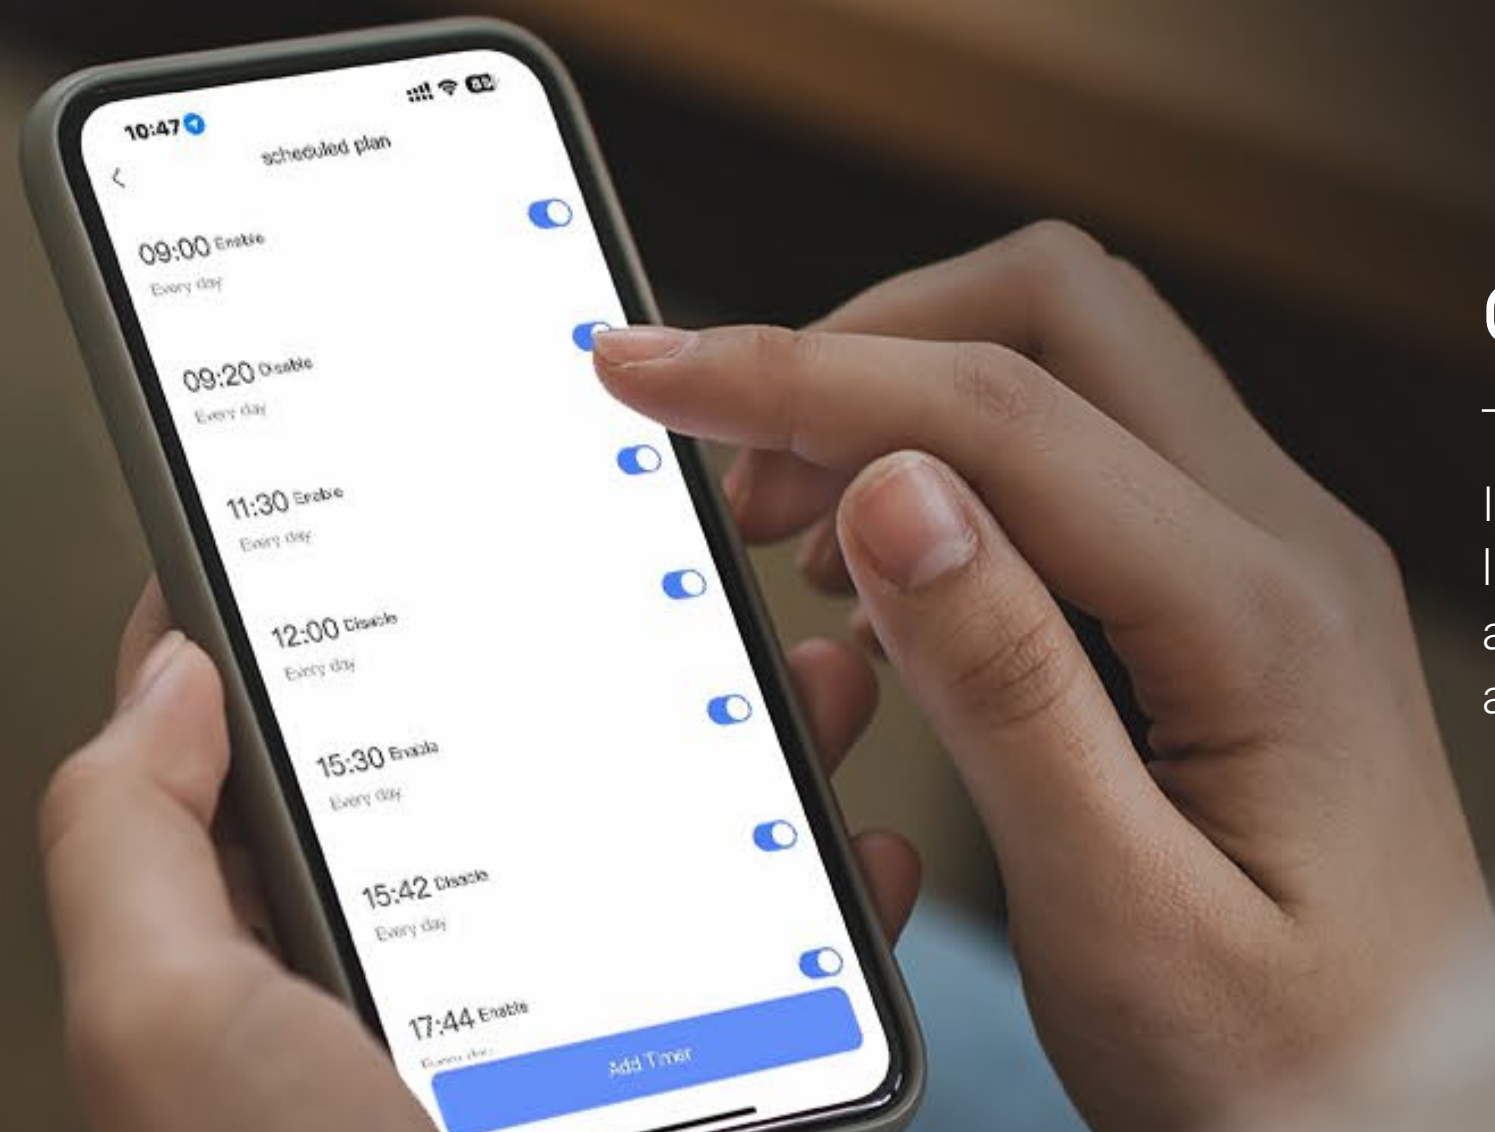

T35W

Releu Wi-Fi pentru casă

Luminați-vă locuința cu control inteligent prin IA

Gata cu neplăcerile sau grijile legate de luminile uitate aprinse. T35W redefinește modul în care interacționați cu luminile. Acum puteți să controlați și să programați luminile cu o simplă atingere pe smartphone de oriunde doriți. La domiciliu este disponibil, de asemenea, controlul hands-free, deoarece vocea dvs. activează fără efort luminile. Acest releu Wi-Fi oferă vigilență datorită funcțiilor sale de siguranță, protejându-vă locuința împotriva posibilelor pericole electrice.

Control wireless

Control ușor
prin aplicația EZVIZ

Configurații de
siguranță multiple

Calendar

Integrare inteligentă cu
Asistentul Google și Amazon Alexa

Control wireless al luminilor, oriunde vă aflați

Nu trebuie să vă mai faceți griji că ați lăsat luminile aprinse atunci când trebuie să vă grăbiți să ieșiți din casă - T35W se va ocupa de asta. Cu doar câteva atingeri pe smartphone puteți modifica starea luminilor așa cum doriți.

Creați scenarii de iluminare pentru o zi perfectă

Imaginați-vă că vă întoarceți acasă într-o atmosferă încântătoare, bine luminată sau că opriți luminile fără efort pentru a economisi energie în anumite perioade. Având la dispoziție intervale de timp personalizate, toate acestea pot fi realizate cu mare ușurință.

Control vocal fără efort

Cu T35W, luminile dvs. sunt întotdeauna gata să vă lumineze casa cu un simplu „Hey Google” sau „Alexa”.

Alexa, aprinde plafoniera.

Asistentul Google nu este disponibil în anumite limbi și țări.